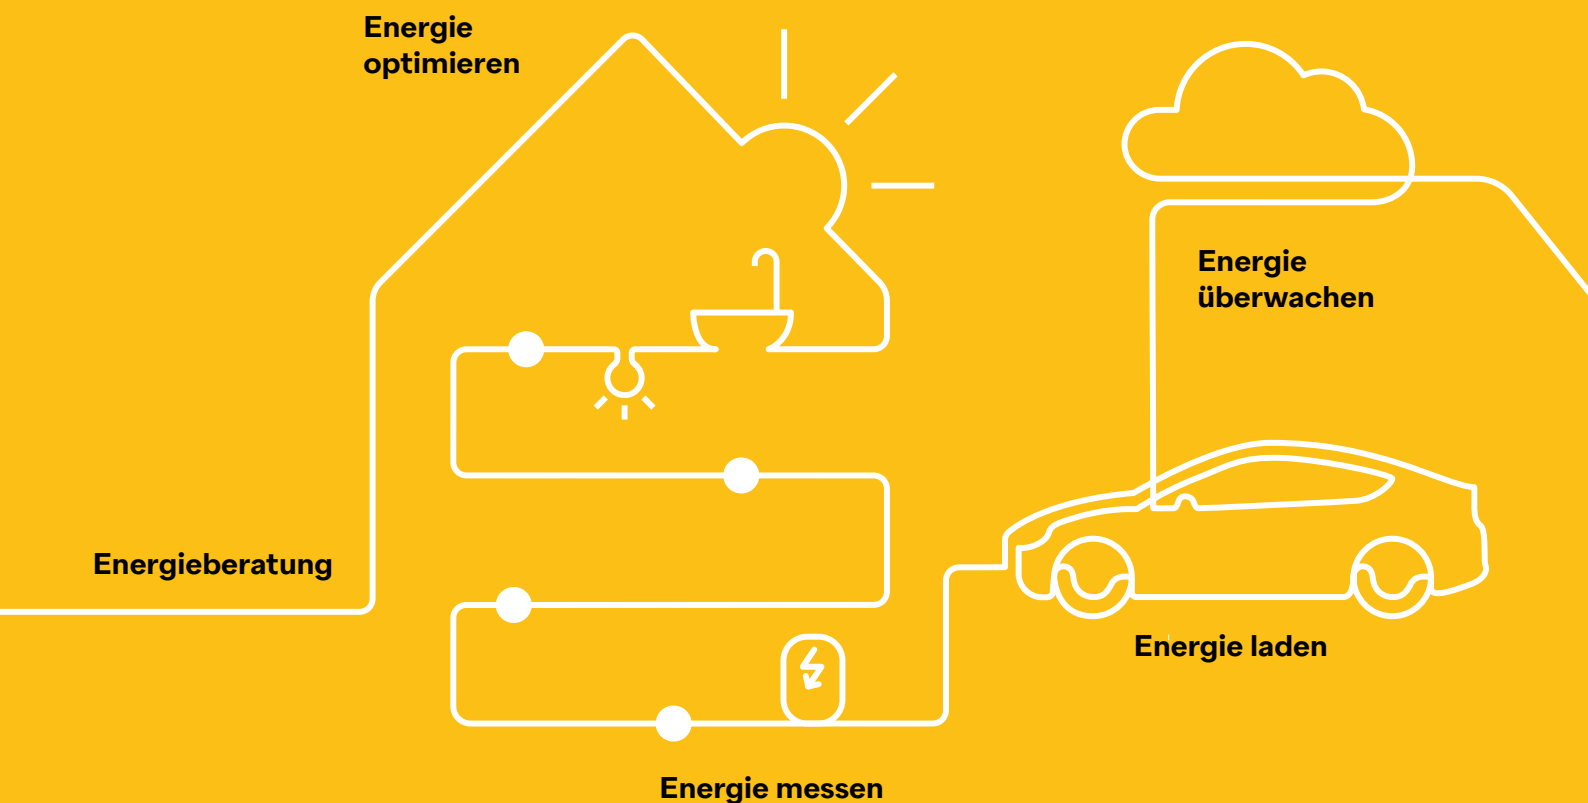

Making energy smarter

NeoVac ist Ihr innovativer Komplettanbieter von Lösungen rund um die intelligente und ressourcenschonende Nutzung von Energie und Wasser. Im rasanten Wandel der Zeit sind wir ein zuverlässiger Partner, der proaktiv neue Entwicklungen verfolgt und clevere Lösungen bereitstellt.

Erfahren Sie mehr über unsere Leistungen auf neovac.ch oder bei einem persönlichen Beratungsgespräch.