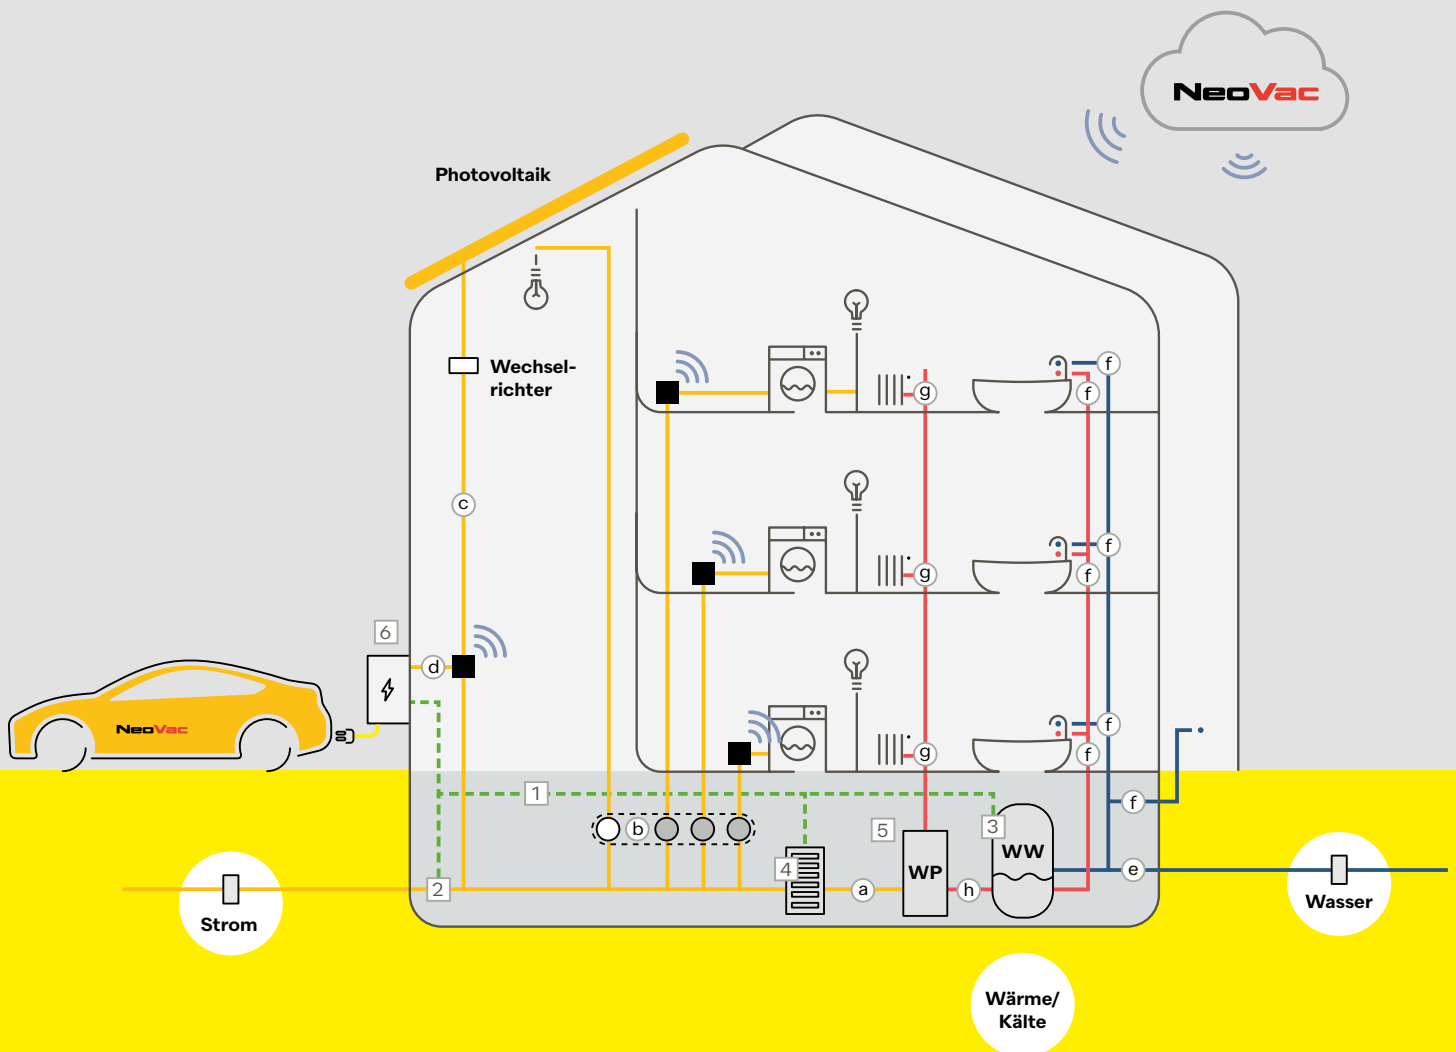

Wärme-/Kältemessungen

- g Wärme für Heizung
- h Wärme für Warmwasser

Eigenverbrauchsoptimierung

- 1 Energy Manager
- 2 Energy Meter
- 3 Elektroersatz Boiler
- 4 Batteriespeicher
- 5 Wärmepumpe
- 6 E-Mobility

Führende Messtechnologie für sämtliche Energieflüsse in Gebäuden

Vernetzung per Funk, M-Bus, LAN oder LoRaWAN

Komplettlösung für Messung, Monitoring und Abrechnung von Energie und Wasser

Schweizweites Vertriebs- und Servicenetz

Übertragen

Die Verbrauchswerte werden von den Messgeräten drahtlos via LoRaWAN oder kabelgebunden via M-Bus auf LAN oder 3G/4G ins Rechenzentrum übertragen, gespeichert und plausibilisiert.

Auswerten

Mit wenigen Klicks lassen sich über die Web-Plattformen von NeoVac die Verbrauchswerte visualisieren, analysieren oder Abrechnungen herunterladen.

Gebäude rentabler machen.

Lösungen zur Energieoptimierung von Gebäuden und Arealen.

NeoVac ist Ihr erfahrener Profi für ZEV, den Zusammenschluss zum Eigenverbrauch von selbst produziertem Strom, z. B. aus Photovoltaik (PV). Wir bieten das komplette Paket an, von der Beratung über die Messtechnik inklusive Umsetzung von Eigenverbrauchssteuerungen bis hin zu Abrechnungsdienstleistungen.