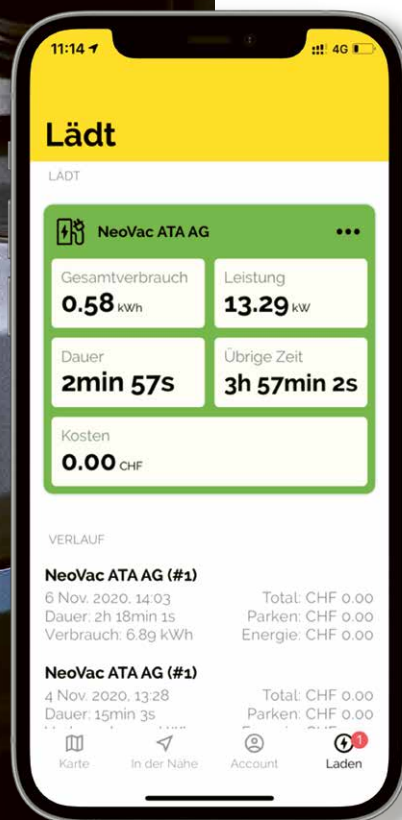

Ladevorgänge intelligenter machen.

Effizientes Laden in Echtzeit mit der App «**NeoVac myCharge**».

Die App «**NeoVac myCharge**» ermöglicht das einfache und komfortable Laden durch eine Anzeige auf dem Smartphone. Dadurch ist sofort ersichtlich, welche Ladestation frei ist oder wie lange der aktuelle Ladevorgang dauern wird.

neovac.ch/mycharge

Moderne Ladestationen wie easee (WLAN) oder KEBA (LAN) kommunizieren auf intelligente Weise miteinander und sorgen für ein optimales Lastmanagement.