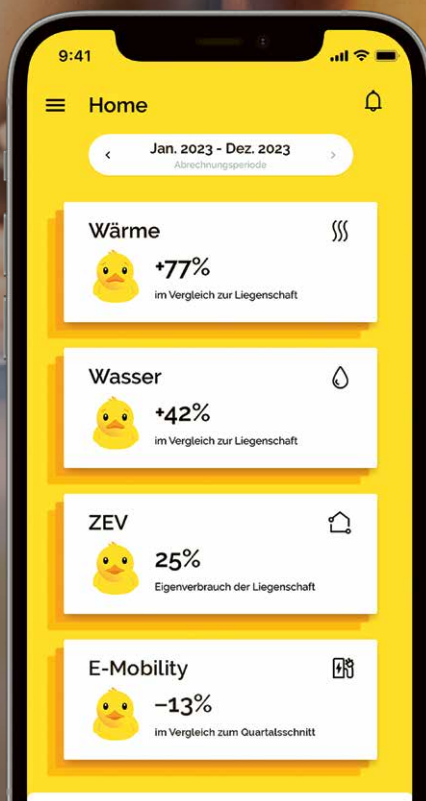

Bewohner cleverer machen.

Intelligente transparente Energiebilanz mit der App «NeoVac myEnergy».

Die intuitive Smartphone-App «NeoVac myEnergy» informiert transparent über den Energie- und Wasserverbrauch einer Nutzereinheit. Sie zeigt Sparpotenziale auf und animiert die Bewohnerinnen und Bewohner zur Optimierung der persönlichen Energiebilanz.

Mehrwert für Bewohnende

Mit der App steht den Bewohnerinnen und Bewohnern der Liegenschaft ein echter Mehrwert zur Verfügung. Eine nachvollziehbare, digital verfügbare Nebenkostenabrechnung schont nicht nur die Umwelt, sondern minimiert darüber hinaus auch den Aufwand für Verwaltungen.

Auf Wunsch ist «NeoVac myEnergy» auch als Micro-App für Bewohnerportale erhältlich.

neovac.ch/myenergy

GERMAN
DESIGN
AWARD
WINNER
2024