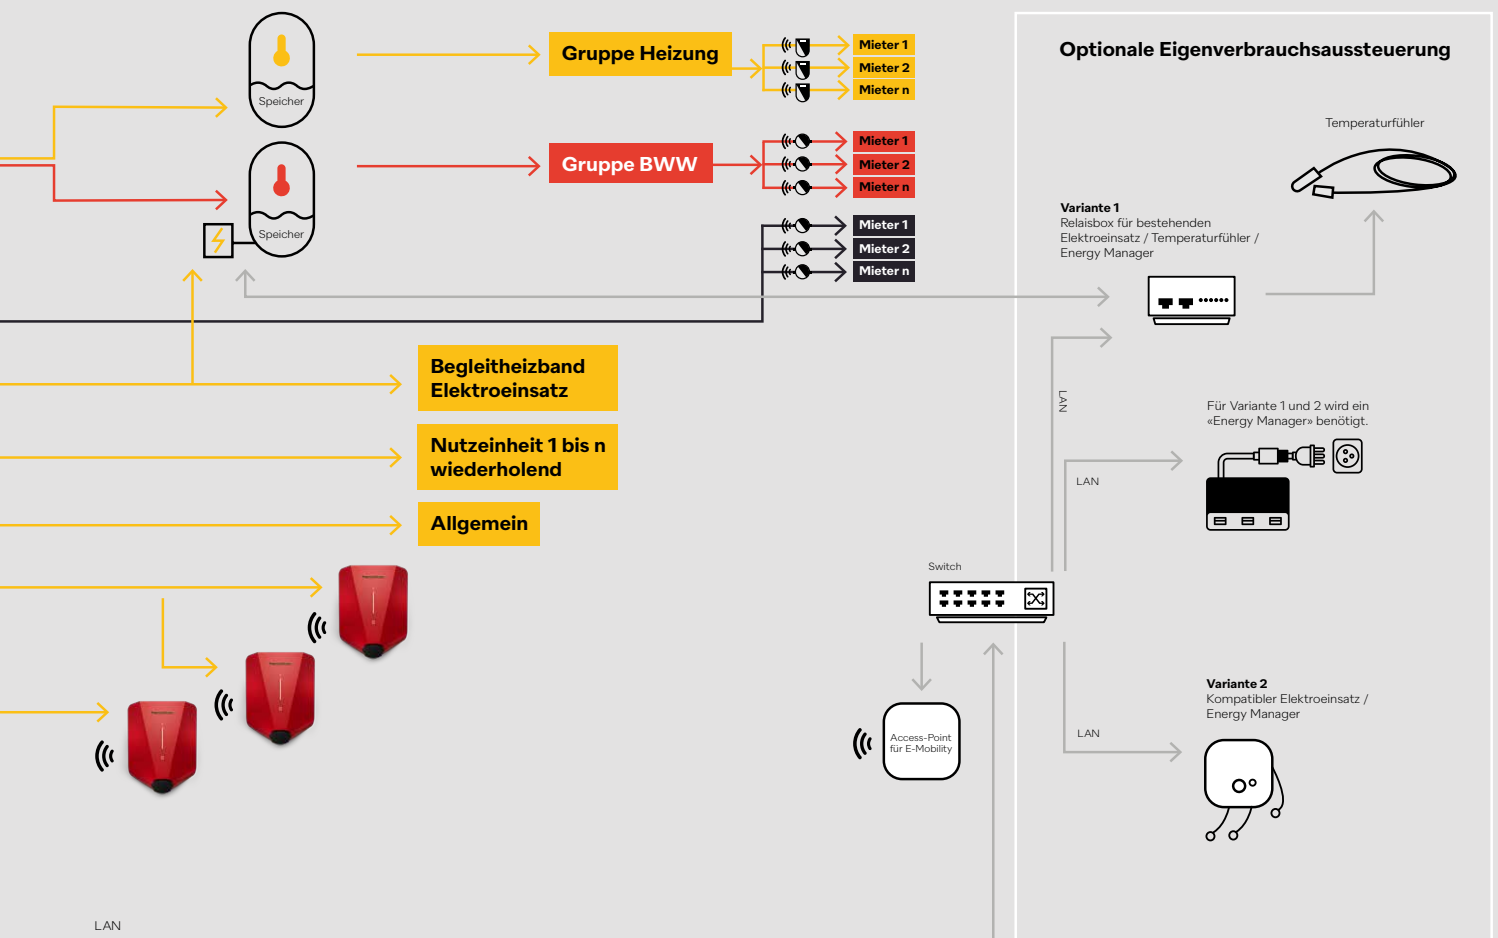

ZEV: Zusammenschluss zum Eigenverbrauch

Komplettpaket aus einer Hand – für mehr Energieeffizienz und optimierte Kosten.

Ganzheitlich abrechnen

Transparente Abrechnung der gesamte Energienutzung mit dem NeoVac Inkasso-modell.

Energie-Monitoring nach Mass
«NeoVac Monitoring Pro» für Verwaltungen und App «NeoVac myEnergy» für Bewohner.

Ladeinfrastruktur für E-Mobilität

Skalierbare Ladeinfrastruktur für die Mobilität von morgen.

Ganzheitliche Konzepte

Die Komplettlösung für vernetzte Messung, präzises Monitoring, direktes Abrechnen und gezieltes Optimieren.

Messtechnik effizienter machen.

Smarte Komplettlösungen für die vernetzte Energie- und Wassermessung.