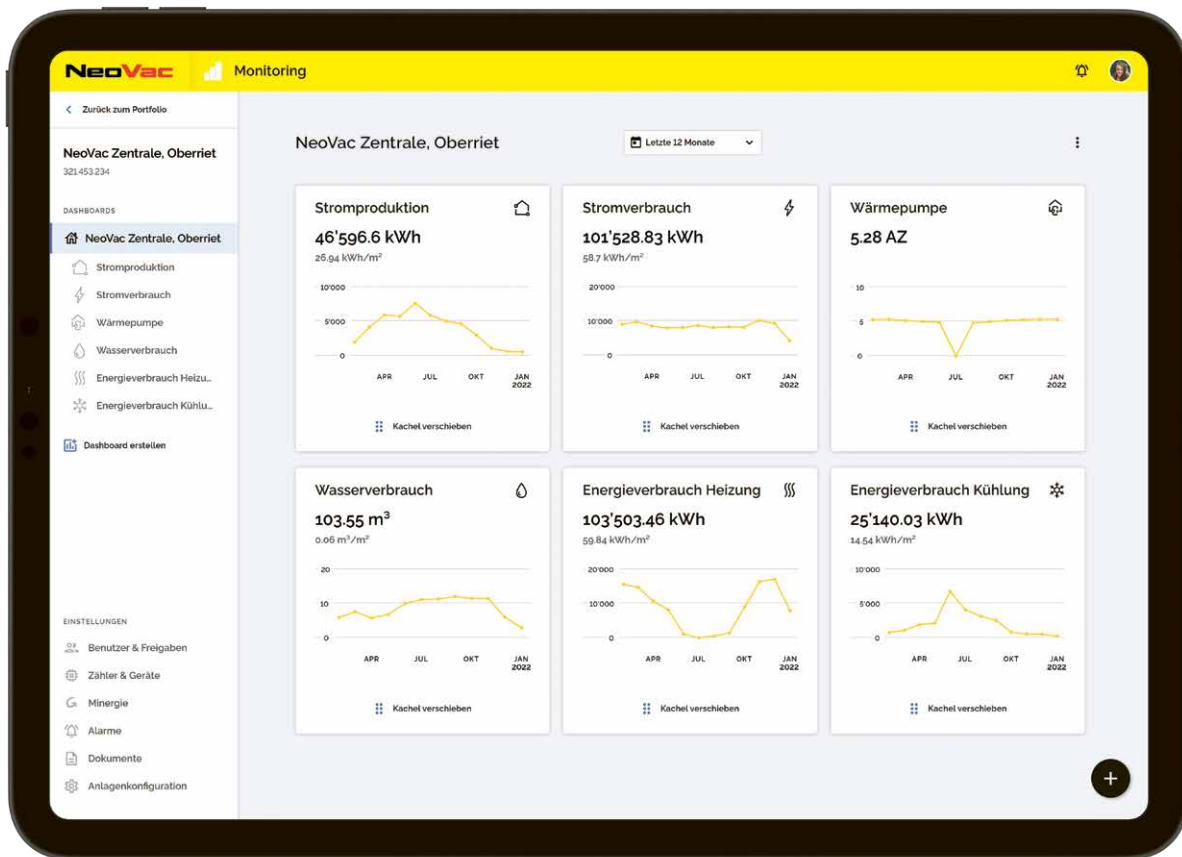

**Massgeschneidert auf
individuelle Bedürfnisse:
gedruckt oder online, für
Nebenkosten oder mit Inkasso**

Exportmöglichkeiten
und eigene
API-Schnittstelle

Energie-Monitoring
nach Minergie-
Standard, automatischer
Datenaustausch

Energieströme
analysieren, vergleichen,
überwachen

Berechnung des
ökologischen
Fussabdrucks –
für Nachhaltigkeits-
Zertifikate und -Ratings

Gebäude nachhaltiger machen.

Ganzheitliches Monitoring für einen ressourcenschonenden
Umgang mit Energie und Wasser.

Ganzheitliches Monitoring

Energieflüsse zu überwachen war noch nie so einfach: NeoVac bietet ein komplettes Energie-Monitoring nach Mass. «**NeoVac Monitoring Pro**» zeichnet den Energieverbrauch von ganzen Gebäuden und Arealen auf. Eigene virtuelle Zähler und Alarmer sorgen dabei für perfekte Kontrolle und Flexibilität. Durch die permanente Verfügbarkeit der Daten lassen sich mit wenigen Klicks Verbrauchswerte über verschiedene Zeiträume analysieren, miteinander vergleichen und daraus Optimierungspotenzial ableiten.