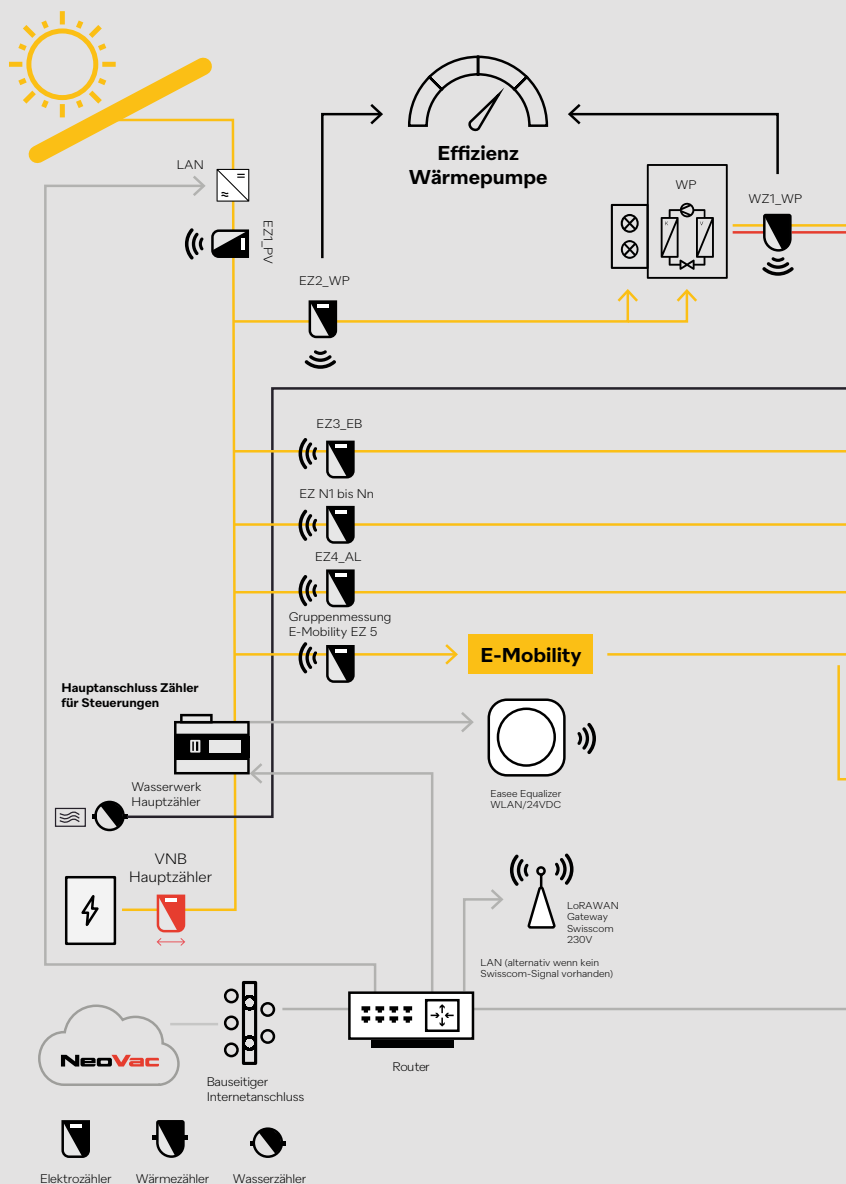

Unser Komplettpaket für den Zusammenschluss zum Eigenverbrauch (ZEV) bietet alles aus einer Hand: vom exakten Messen über das Auswerten der Daten samt Abrechnung bis zum Optimieren der Nutzung – stets eingebunden in eine persönliche und verlässliche Beratung. Auch für die Zukunft der Mobilität sind Sie mit uns bestens gerüstet: E-Mobility von NeoVac bedeutet beliebig skalierbare und modular erweiterbare Ladeinfrastrukturen, schnelle Ladezyklen, integriertes dynamisches Lastmanagement, dazu die verbrauchsabhängige Abrechnung mit Energie und Wasser auf einer Rechnung.

Mit unserem Energie-Monitoring lassen sich die aktuellen Verbrauchswerte von Wärme/Kälte, Strom und Wasser bis zu viertelstündlich abrufen. Ein wichtiger Aspekt, um bei Fehlfunktionen rasch reagieren und für mehr Energieeffizienz sorgen zu können. Und die perfekte Basis für eine transparente, einfach abzuwickelnde Abrechnung.

Mit NeoVac haben Sie weniger Aufwand, dafür mehr Leistung. Sie dürfen sich auf fundierte Elektro-Konzepte verlassen, ebenso auf treffend aufgebaute Offerten, die direkt ins Devis übernommen werden können. Sie können auf einen erfahrenen Partner mit schweizweitem Vertriebs- und Servicenetz zählen. Und haben die Gewissheit, eine nachhaltige und innovative Gesamtlösung umsetzen zu können.