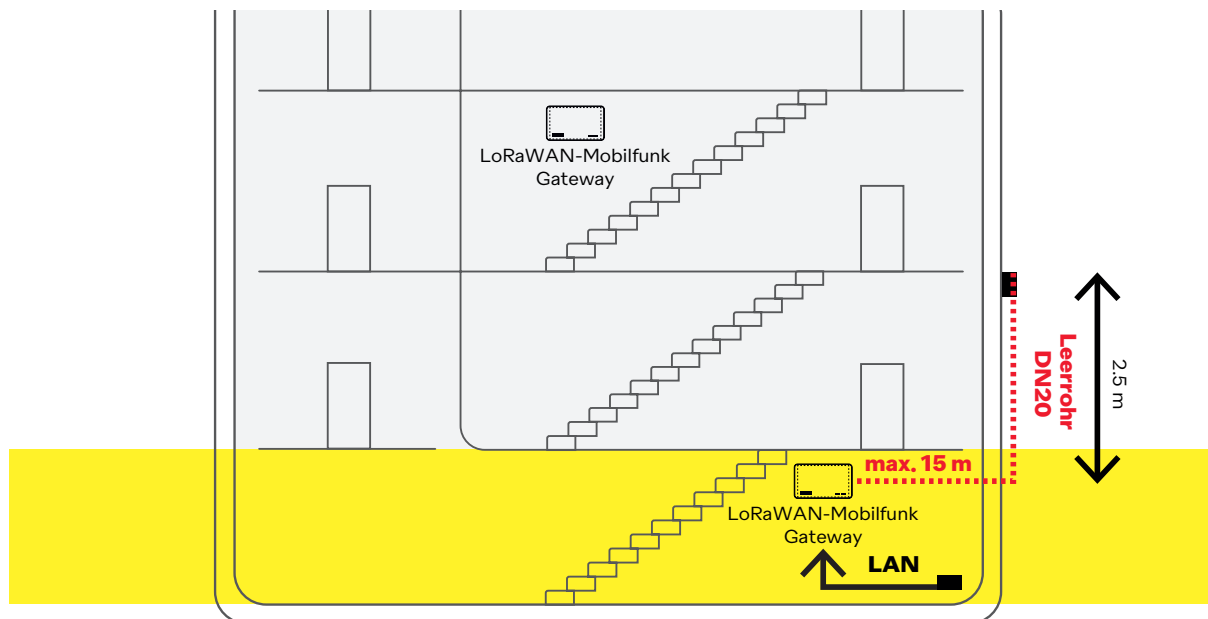

NeoVac

NeoVac LoRaWAN

Grundlagen zur Installation und Betrieb

Wichtige Anweisungen für Elektroplaner:innen und -installateur:innen

Daten-Übertragbarkeit als Grundvoraussetzung

NeoVac ATA bietet Immobilienbewirtschaftungen die Verbrauchsdaten online auf Ihrem Kundenportal an - ein wesentlicher Mehrwert! Die vorgesehene Messtechnik überträgt mit LoRaWAN-Mobilfunk Gateways die Messdaten in das Internet der Dinge (IoT).

Um die Datenübertragbarkeit sicherzustellen, ist ein einwandfreier Swisscom 4G Empfang notwendig (min. 2 Striche Empfang). Falls Messtechnik auf Stockwerken mit schlechten Empfangsbedingungen installiert ist (z.B. Kellergeschosse, Räume, Bauten mit höchster Aussenfassaden Isolations-Standards, dickwandige Betonbauten, etc.) kann die Datenübertragbarkeit des LoRaWAN-Mobilfunk Gateways über einen bauseitigen LAN-Anschluss mit Internetverbindung oder einer

Vorbereitung für eine Aussenantenne sichergestellt werden.

Für die einwandfreie Datenübertragbarkeit von Messtechnik in unterirdigen Technik-Räumlichkeiten wird idealerweise ein bauseitiger LAN-Anschluss mit Internetverbindung empfohlen (z.B. Elektrozähler). Alternativ kann bauseitig ein Leerrohr DN20 (max. 15 m Länge) für eine Aussenantenne vorgesehen werden.

Je nach Gebäude Standard und Anzahl Stockwerken können 1-2 LoRaWAN Gateway pro Gebäude zum Einsatz kommen, welche typischerweise an zentraler Stelle im Treppenhaus und/oder Technik Raum montiert werden.